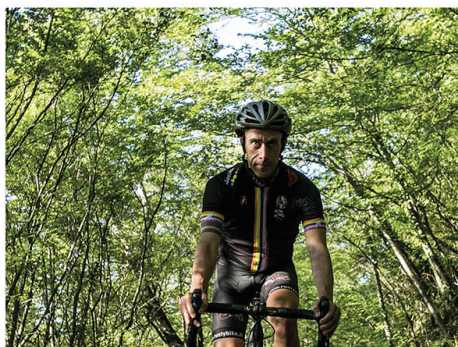

CLIP CINTURINO
MAGNETICO

Descrizione

- Luci frontali e posteriori led alta luminosità e integrate nel casco
- Luci selezionabili fisse o lampeggianti
- Luci di direzione (frecce) azionabili da telecomando
- Luci posteriori stop attivabili automaticamente
- Telecomando per luci di direzione
- Usb cover per protezione ip64
- Batteria ricaricabile integrata nel casco
- Peso 260 gr (± 5%)
- Durata batteria > 10 ore
- Parametri elettrici: dc 5v/1a
- Modalita' di ricarica : porta usb
- Tempo di ricarica 1,5 ore
- Taglie disponibili m-l-xl
- Colori disponibili : nero mat
  bianco mat -carbon

Dotazioni incluse:

- Supporto da manubrio per telecomando
- Cavo usb
- Inner aggiuntivo di ricambio
- Custodia in raso mfi
- Manuali multilingua: italiano, inglese, francese, spagnolo