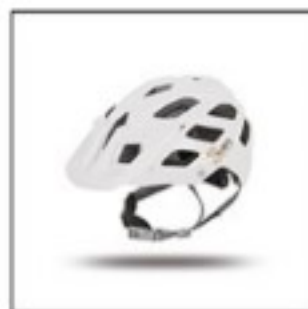

MFIMTB090-VMS
White Small

MFIMTB090-VHM
White Medium