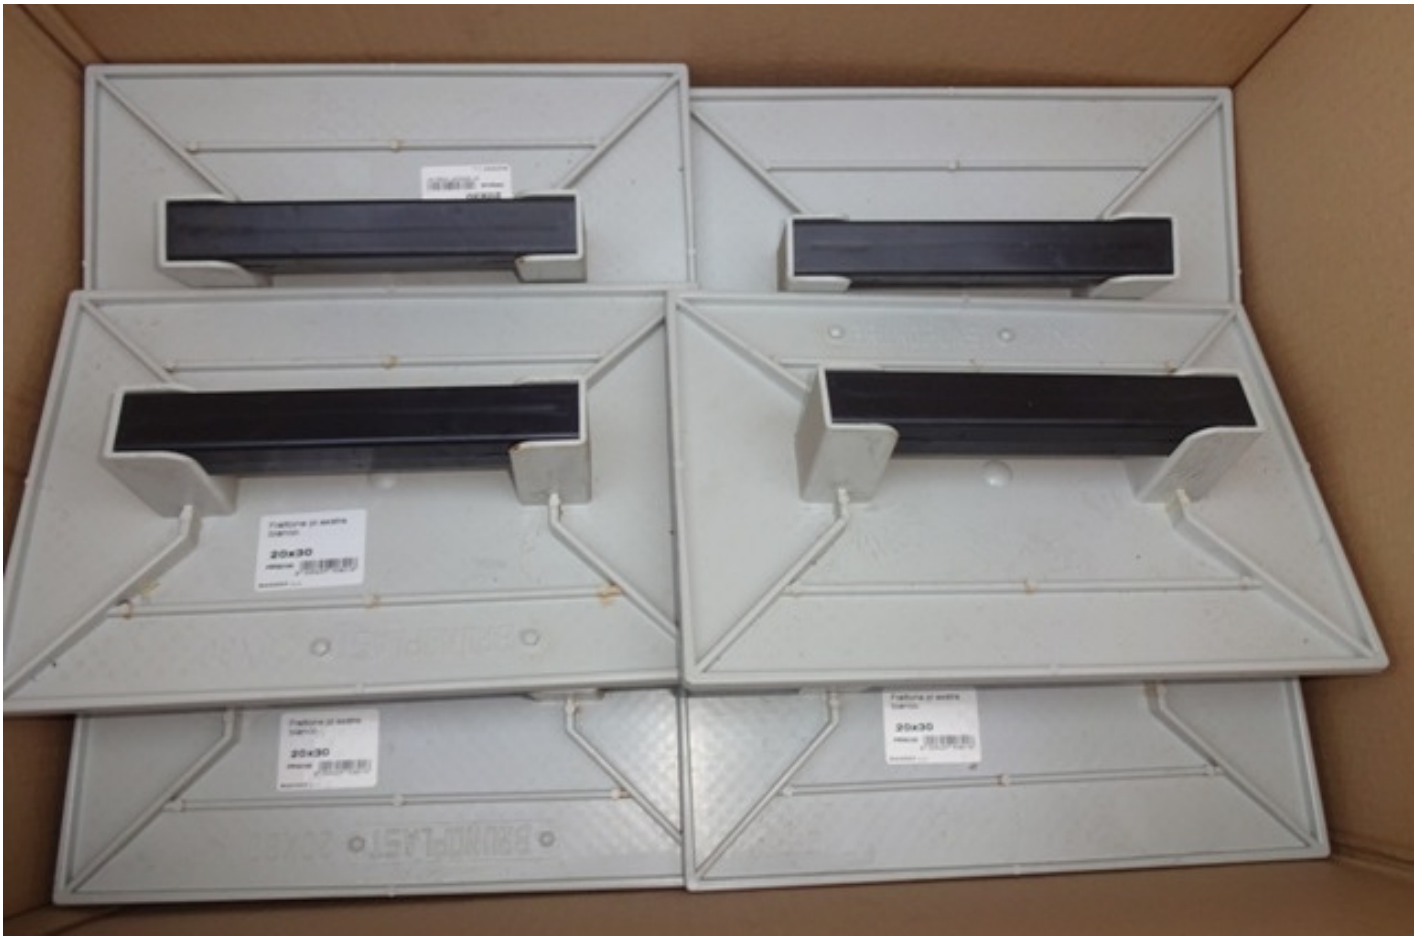

disponibile e visibile in magazzino

NUOVA VENDITA FALLIMENTARE

25 BANCALI FERRAMENTA MISTA E MULETTO MARCA STILL

**ferramenta, utensileria, ferramenta per edilizia,
viteria, idraulica e tanto altro + un muletto elettrico
marca Still**

**modello R50-15,
portata 1500kg –
h. colonna 4,30 mt –
completo di caricabatterie**

CARRELLO				
MARCA	MODELLO	ANNO		
PORTATA	MATRICOLA			
PORTATA CON BATTERIA	PORTATA SENZA BATTERIA			
ATTREZZATURA				
MARCA	MOD.	MAT.	ANNO	
PORT. NORM. Kg	BARICENTRO A mm.			
PORTATA RESIDUA				
ALT. SOLL. mm	DISTANZA BARICENTRO			
	Kg	Kg	Kg	Kg
	500	600	700	800
	1000	1200	1400	1600