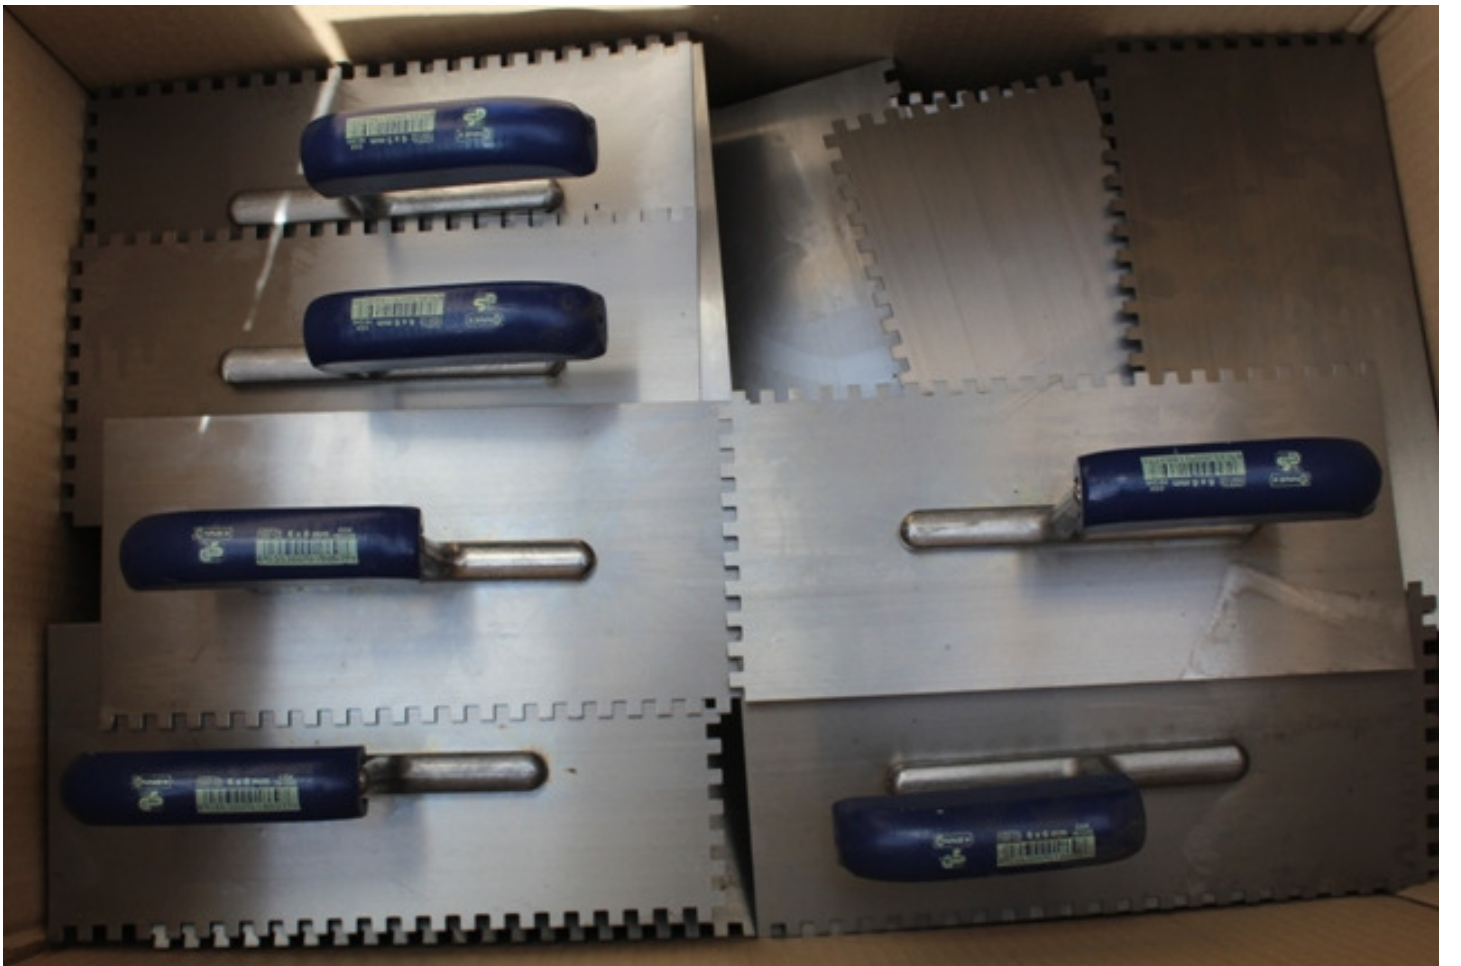

disponibile e visibile in magazzino

NUOVA VENDITA FALLIMENTARE

25 BANCALI FERRAMENTA MISTA E MULETTO MARCA STILL

**ferramenta, utensileria, ferramenta per edilizia,
viteria, idraulica e tanto altro + un muletto elettrico
marca Still**

**modello R50-15,
portata 1500kg –
h. colonna 4,30 mt –
completo di caricabatterie**

CARRELLO				
MARCA	MODELLO	ANNO		
PORTATA	MATRICOLA			
PORTATA CON BATTERIA	PORTATA SENZA BATTERIA			
ATTREZZATURA				
MARCA	MOD.	MAT.	ANNO	
PORT. NORM. Kg	BARICENTRO A mm.			
PORTATA RESIDUA				
ALT. SOLL. mm	DISTANZA BARICENTRO			
	Kg	Kg	Kg	Kg
	500	600	700	800
	1000	1200	1400	1600